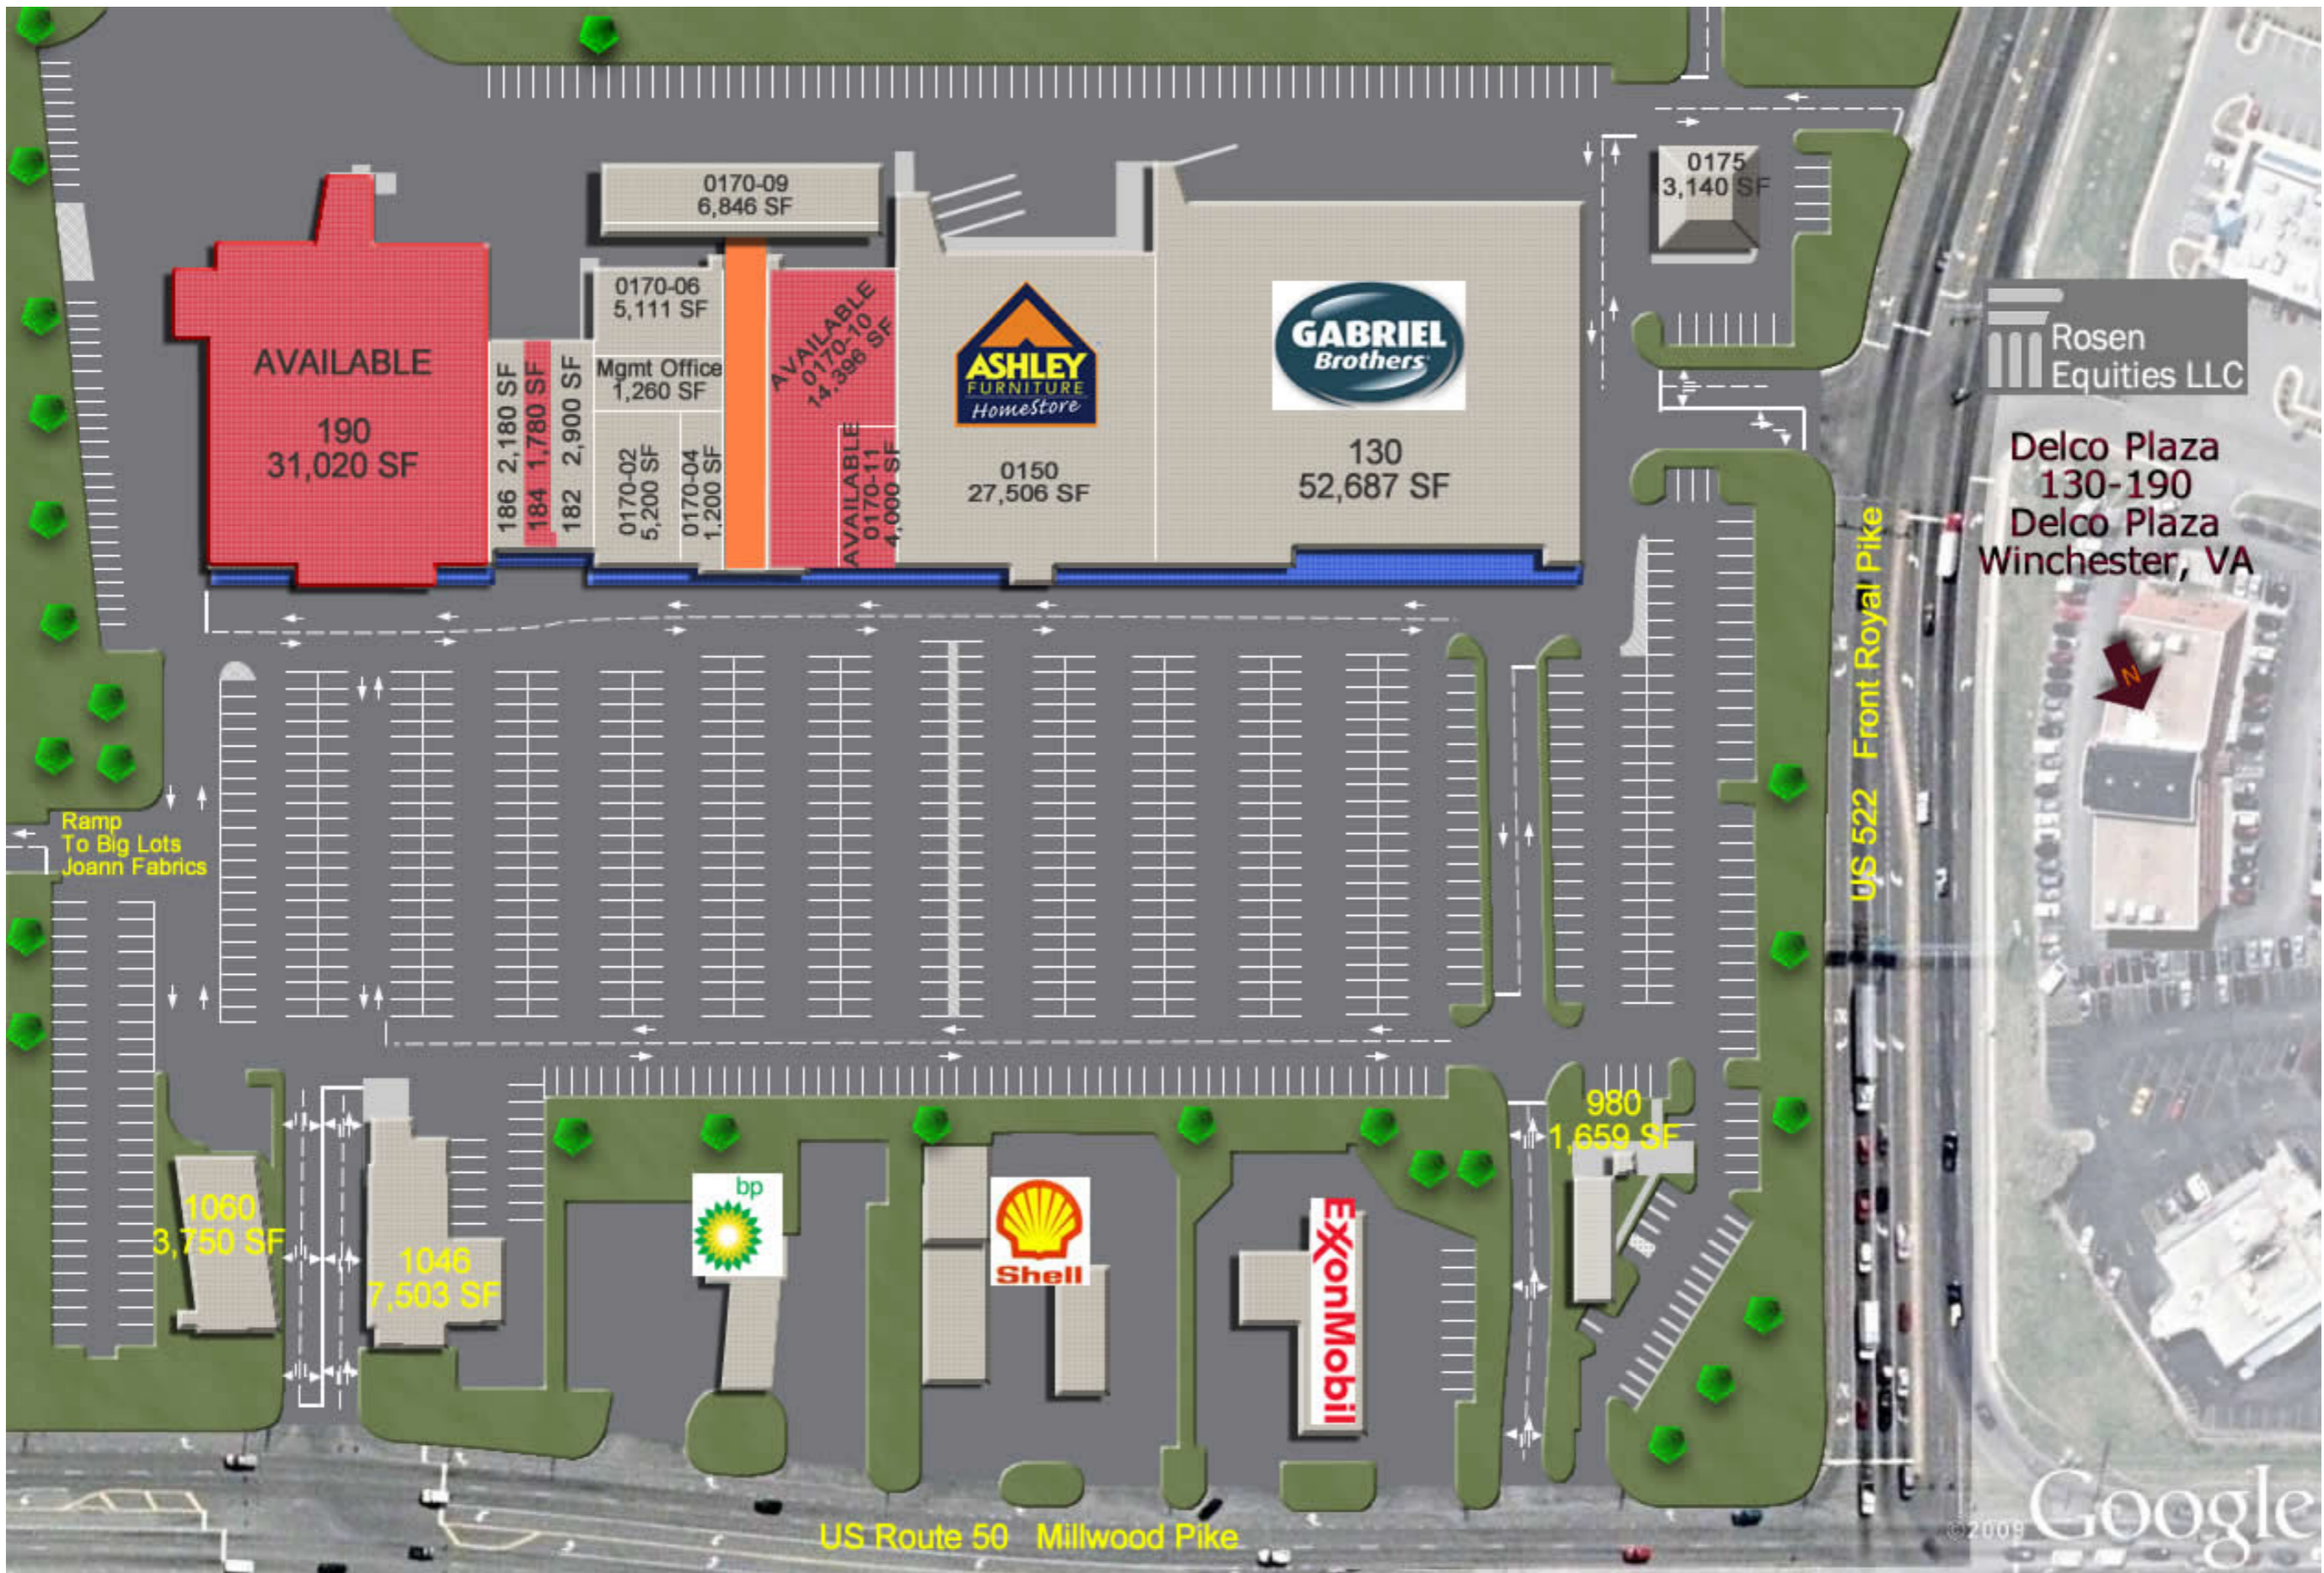

## Delco Plaza

130- 190 Delco Plaza, Winchester, VA 22602

162,242 SF Center  
Up to 47,345 SF Available

## Delco Plaza

130- 190 Delco Plaza, Winchester, VA 22602